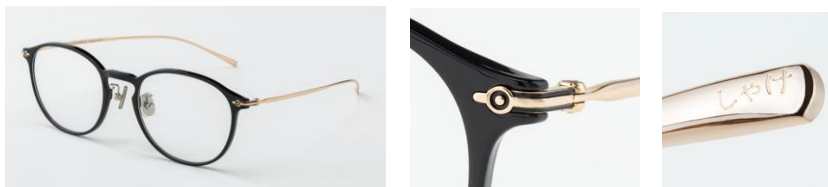

### 【商品特徴】

トレンドの多角形にグラスコードを組み合わせたフェミニンなデザイン  
グラスコードには釘崎の武器である「釘」のモチーフをさりげなく配置

**禪院 真希 (ぜんいん まき) モデル ¥13,200(税込)**

**【商品特徴】**

ワインレッドの上品なメタルフレームに、グラスコードを組み合わせたデザイン  
グラスコード、およびテンプルエンドには、禪院が使用した呪具「游雲」をイメージさせるモチーフを採用

**狗巻 棘 (いぬまき とげ) モデル ¥13,200(税込)**

**【商品特徴】**

クールな印象の狗巻をモチーフにしたブラックカラーのフレーム  
ブリッジの裏側、テンプルの蝶番部分には狗巻の顔にある印を、テンプルエンド内側には彼の会話語彙「しゃげ」をデザイン

**七海 建人 (ななみ けんと) モデル ¥13,200(税込)**

**【商品特徴】**

七海が普段着用しているゴーグルのような丸形のメガネをスタイリッシュに再現  
テンプルエンドには七海のネクタイ柄からインスピレーションを得たモチーフを配置